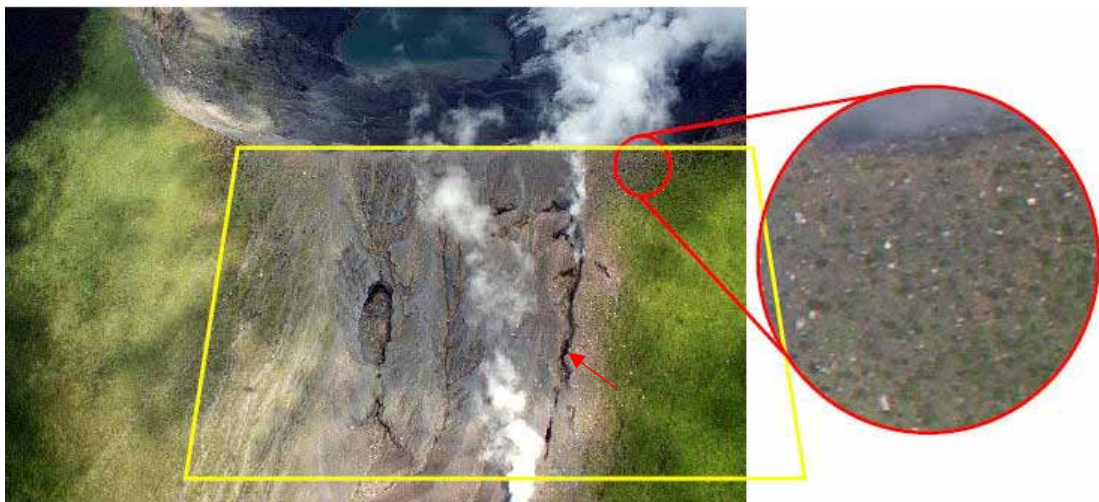

今期間、現地調査を行っていないが、三宅村によると山麓では時々高濃度の二酸化硫黄が観測されている。

三宅島では、山頂火口周辺に影響を及ぼす程度の噴火が発生すると予想されるので、山頂火口周辺では噴火に対する警戒が必要である。また、風下にあたる地区では火山ガスに対する警戒が必要である。降雨時には泥流にも注意が必要である。

硫黄島 [火口周辺警報（火口周辺危険）]

独立行政法人防災科学技術研究所及び国土地理院の観測によると、地震活動は落ち着いた状態で経過しているが、2006年8月以降みられている島全体の隆起を示す地殻変動が継続している。

噴火後に行った現地調査によると、新燃岳の北東方向にあたる小林市や高原町などで降灰が確認された。

24日、九州地方整備局と宮崎県防災救急航空隊の協力を得て気象庁及び京都大学が行った上空からの観測では、山頂火口縁西側の外側に、長さ400m程度の新しい割れ目と、火口内の南側で複数の新しい火孔が存在し、そこから白色の噴煙が上がっているのを確認した。また、火口縁の西側200~300mの範囲では大きな噴石¹⁾が確認された。

23日以降、火山性地震の発生回数は次第に減少し、火山性微動も少ない状態で、火口からは白色噴煙が勢いよく噴出し、火口縁上700mで推移している。また、GPS観測による地殻変動には、噴火の前後で特段の変化はみられていない。

新燃岳では、今後も火口周辺に影響を及ぼす噴火が発生する可能性があることから、22日17時15分に火口周辺警報を発表して噴火警戒レベルを1(平常)から、レベル2(火口周辺規制)に引き上げた。火口から1km程度の範囲に影響を及ぼす噴火が発生する可能性があるため、これらの地域では弾道を描いて飛散する大きな噴石に警戒が必要である。また、風下側では降灰及び風の影響を受ける小さな噴石¹⁾に注意が必要である。

図3 霧島山(新燃岳) 山頂火口内の状況(山頂火口北東側から撮影)

左:2008年8月24日(九州地方整備局の協力による) 右:2007年9月12日
(赤い矢印は同じ所を示す)

図4 霧島山(新燃岳) 噴石の飛散状況(山頂火口西側から撮影、九州地方整備局の協力による)

山頂火口縁西側の外側に新しくできた割れ目(図中矢印)及びその周辺。黄色枠は、大きな噴石が確認された範囲を示す。赤丸の枠で示した部分を拡大すると、所々に大きな噴石が確認される。