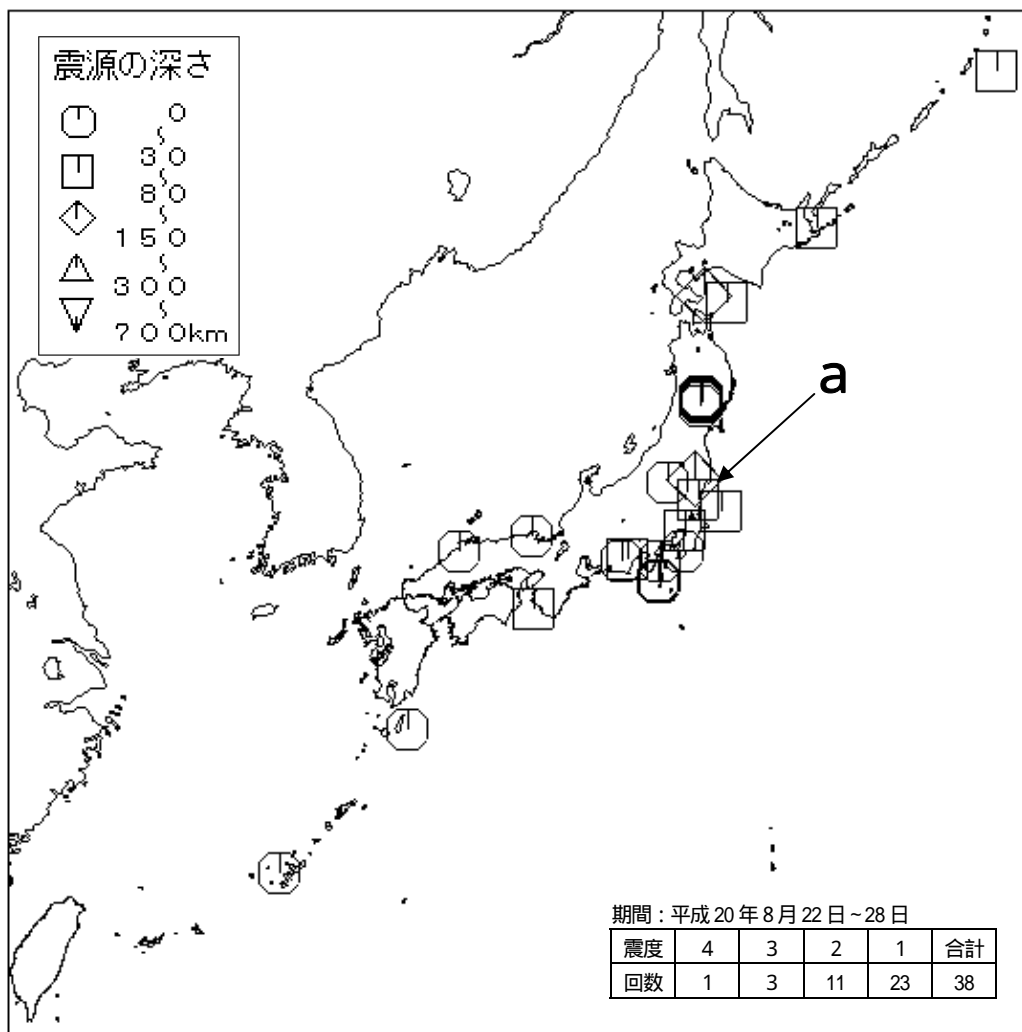

週間地震・火山概況

*以下の資料は速報であり、後日の調査で変更することがある。

1. 地震の概況 (平成 20 年 8 月 22 日～平成 20 年 8 月 28 日)

茨城県北部の地震で震度 4 を観測

22 日 19 時 59 分に発生した茨城県北部の地震 (M:5.2、深さ 56 km、図中 a) により、茨城県、栃木県、福島県で震度 4 を観測したほか、関東地方を中心に東北地方から中部地方にかけて震度 3～1 を観測した。この地震の発震機構は、西北西-東南東方向に圧力軸を持つ逆断層型で、太平洋プレートと陸のプレートの境界で発生した地震である。今回の地震の震源付近では、ややまとまった活動が見られ、M5.0 以上の地震は数年に 1 回程度発生している。最近では、今回の地震とほぼ同じ場所で、2008 年 3 月 8 日に M5.2 の地震 (深さ 57 km、最大震度 4) が発生している。

震度 1 以上を観測した地震の震央分布図と地震回数表