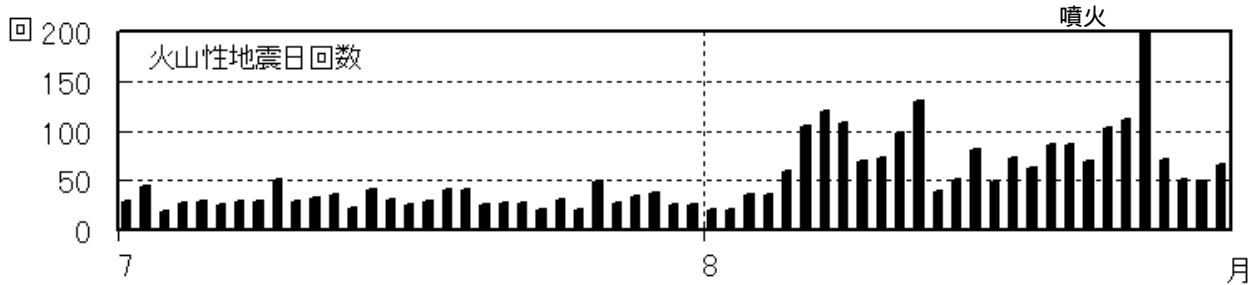

火山性地震は24日に200回と、一時的に多い状態であったが、その後は減少している。また、火山性微動は多い状態が続いている。なお、地殻変動には特段の変化はみられなかった。

浅間山では、依然として火山活動が高まった状態が続いており、山頂火口から概ね2kmの範囲に影響を及ぼす程度の噴火が発生すると予想されるので、これらの地域では大きな噴石¹⁾に警戒が必要である。風下側では、降灰及び風の影響を受ける小さな噴石¹⁾にも注意が必要である。また、火山ガス放出量の多い状態が続いているので、風下側にあたる登山道等では火山ガスにも注意が必要である。